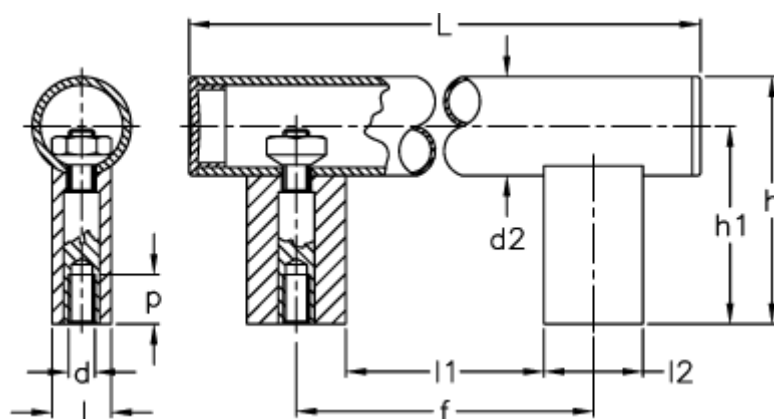

Article number: 2304151526

Description: E+G Tubular handle  
M.1066 BM/30-600 CLEAN

## Measures

$d2 = 30$

$d 6H = M8$

$f = 600 \pm 1$

$h = 75$

$h1 = 60$

$l = 18$

$L = 665$

$l1 = 570$

$l2 = 30$

$p = 15$